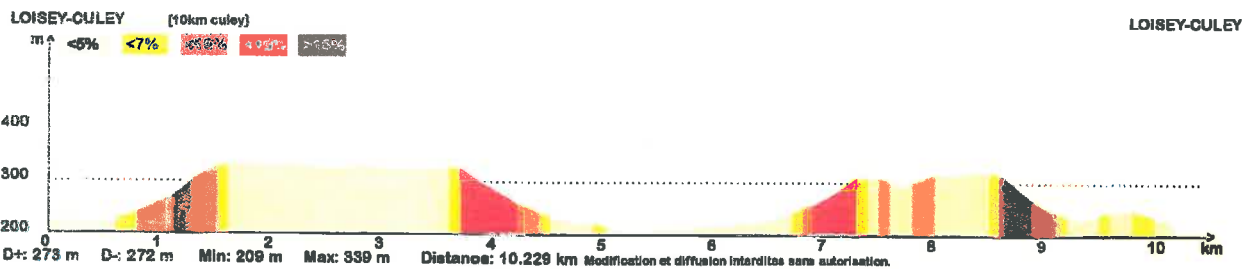

Mes notes

Parcours 10 km