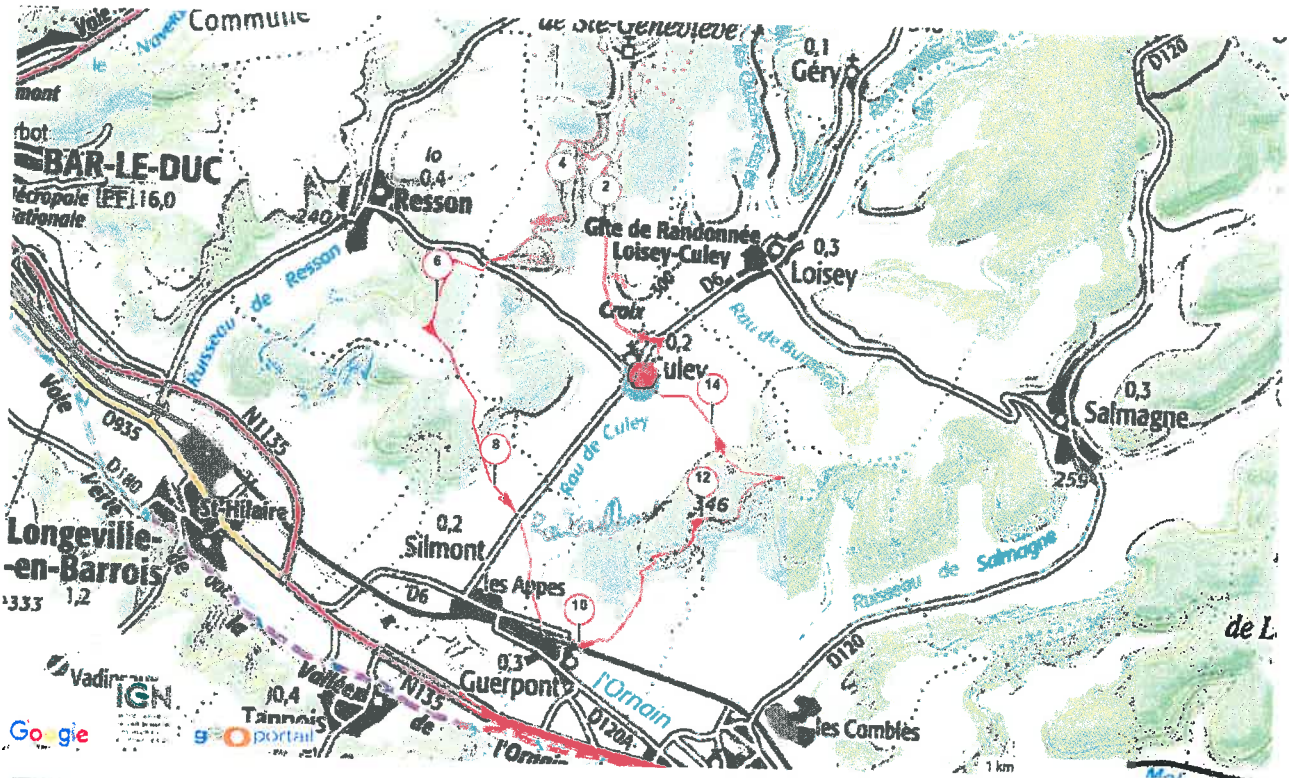

Les cookies assurent le bon fonctionnement d'Openrunner. En utilisant nos services, vous acceptez l'utilisation des cookies. [En savoir plus](#) [J'accepte](#)

15km culey

Marche, 15.117 (km) : Loisey-Culey -> Loisey-Culey
(0 votes; 0); 0 commentaire(s)

patrickweber08