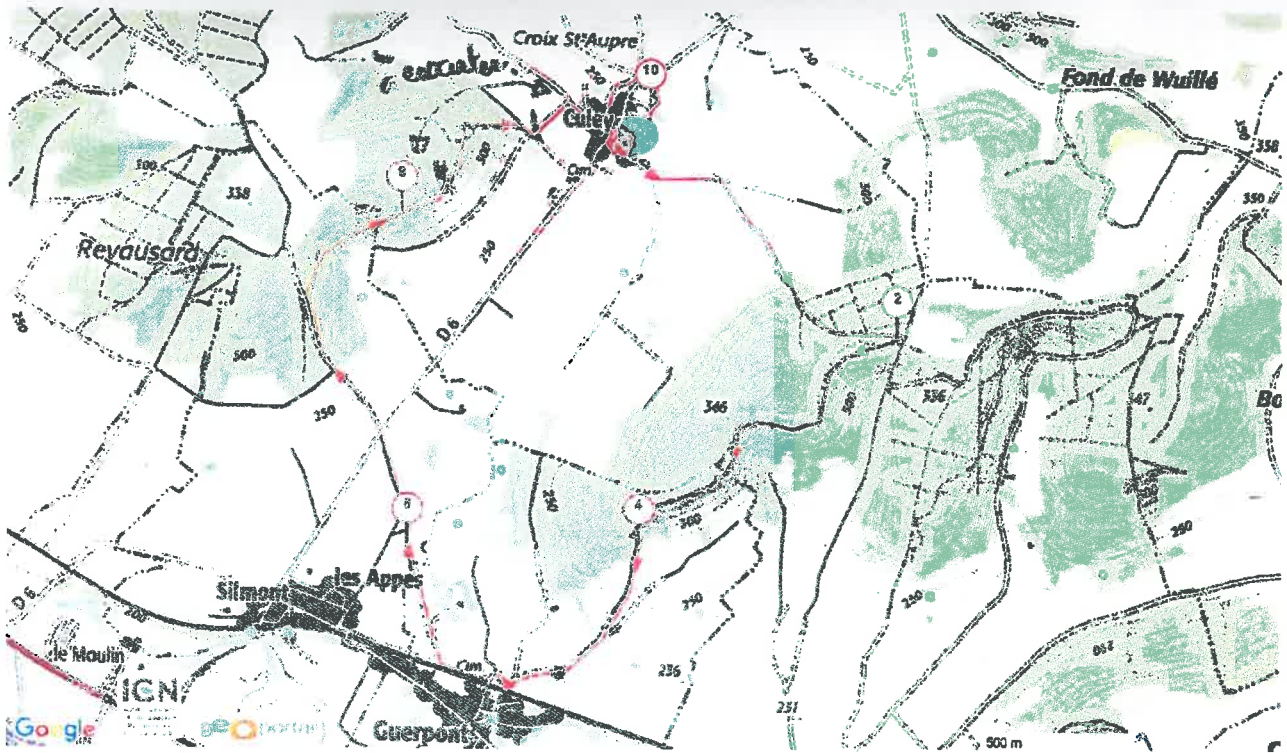

### Informations générales

Localité de départ	Loisey-Culey
Localité d'arrivée	Loisey-Culey
<b>10.229 km</b>	Altitude min. 209
	Altitude max. 339
	Dénivelé Tot. + 273
	Dénivelé Tot. - 272

Activité	Marche
Difficulté	Basse
Type de sol majoritaire	Sentier
Type de parcours	Non officiel
Parcours balisé	Non
Parcours testé par l'auteur	Oui
Dernière mise à jour	28/05/2017
Identifiant du parcours	7475426